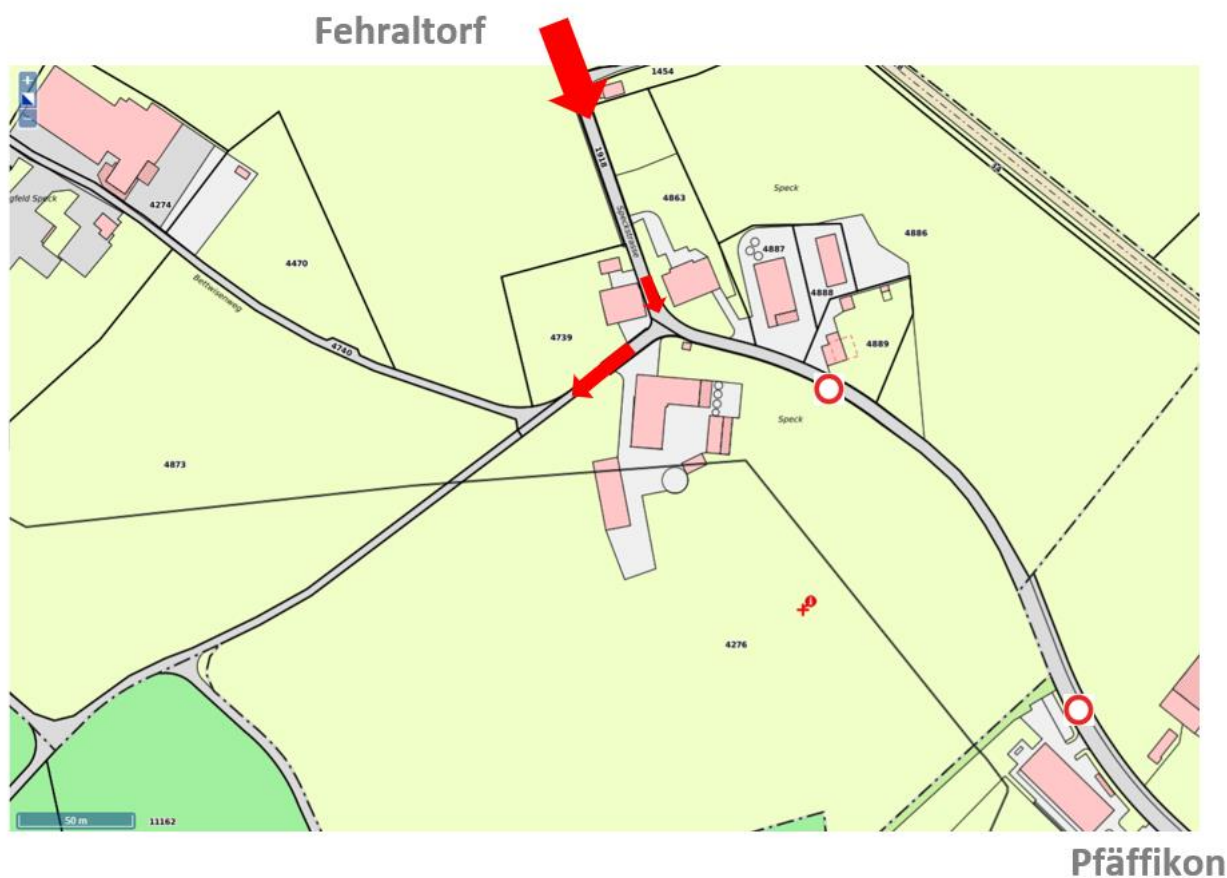

Instandhaltung Speckstrasse

Am Montag, 26.09.2022 finden an einem Teilabschnitt der Speckstrasse (gemäss untenstehendem Plan) ganztags Instandstellungsarbeiten statt. Die Zufahrt über Pfäffikon, ab Barzloo bis zum ersten Haus, Speckstrasse 412, ist somit ganztags gesperrt.

Wir bitten Sie die Zufahrt über die Speckstrasse von Fehraltorf her zu benutzen.

Besten Dank für Ihr Verständnis. Bei Fragen und Anliegen stehen wir Ihnen gerne zur Verfügung.

Werke und Infrastruktur

Beat Appenzeller
Bereichsleiter Infrastruktur